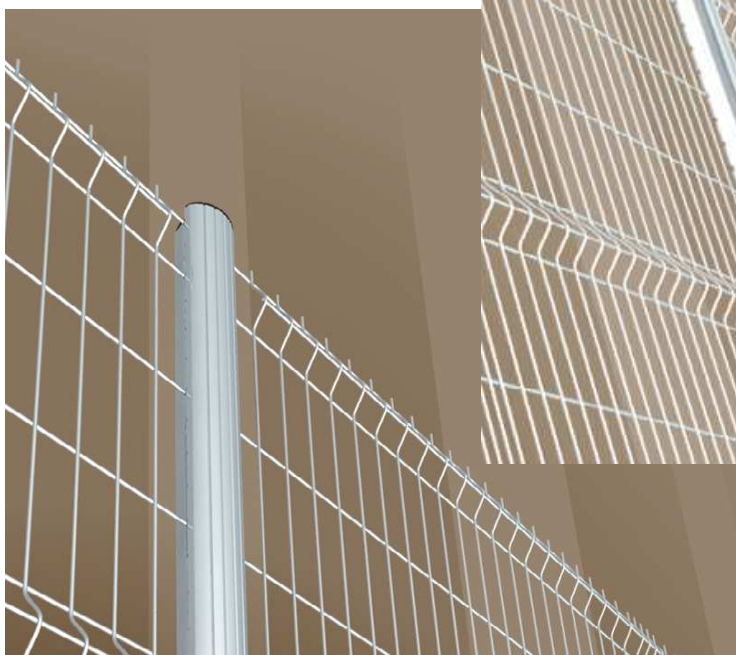

EQUALINE

Clôture Panneaux Soudés

Quand performance rime avec harmonie : la nouvelle gamme de panneaux soudés EQUALINE est issue d'une démarche design particulièrement originale qui place la complémentarité entre panneaux, poteaux et portails.

Basée sur le concept de 5 fils verticaux resserrés, la gamme EQUALINE est unique

maille 200x50mm	fils clairs haute resistance 4mm (verticaux) & 5mm (horizontaux)	
entraxe poteaux 2m60	ht de 0m83 à 2m43	plis de renfort & picots défensifs

version poteau acier

outil de pose ptx acier

version poteau alu