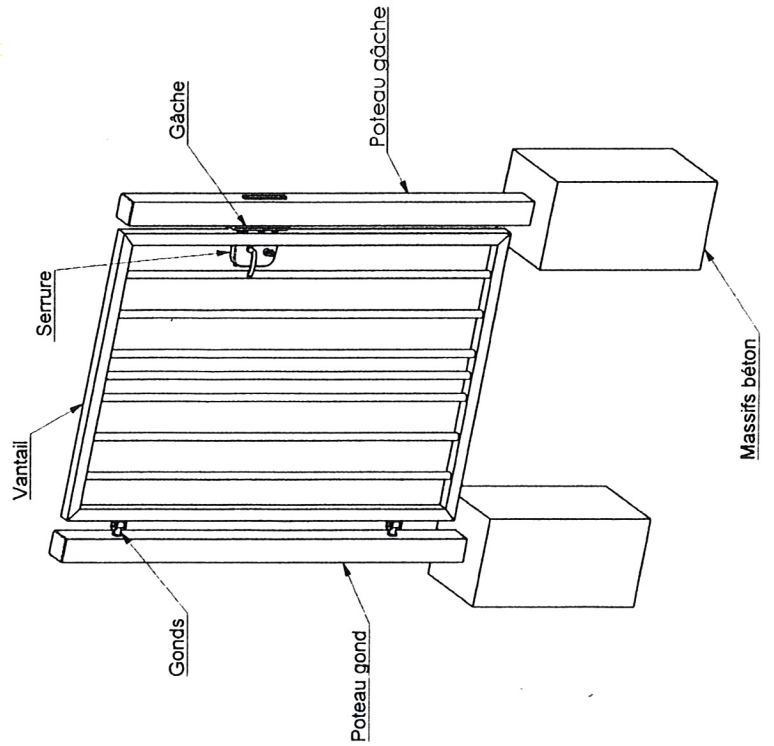

## PORTAIL 2 VANTAUX

### EN OPTION

- LISSE DEFENSIVE
- PLATINE pour poteau 80
- PLATINE pour poteau 100
- PLATINE pour poteau 120
- GACHE ELECTRIQUE

- SERRURE POMPIER
- TRAPPES DE VISITE
- REMPLISSAGE GRILLAGE SOUDE 40x40 FIL 4MM
- POTEAU DEPART EQUALINE 2M

### DESCRIPTIF PORTAILS

	portillon		portail 2 vantaux			
	1m à 1m50	2m à 3m50	4m à 5m50	6m à 6m50	7m à 8m	
POTEAUX	80x80	80x80	100x100	120x120	150x150	
CADRE	40x40	40x40	50x50	60x60	80x80	
BARREAUX RONDS		25	25	25	25	
GONDS REGLABLES	18	22	22	27	27	
OUVERTURE	100°	180°	180°	180°	180°	
SERRURE A CYLINDRE EUROPEEN	X	X	X	X	X	
ARRÊT DE PORTE		X	X	X	X	
TARGETTE REVERSIBLE AVEC FOUREAU		X	X	X	X	
SCCELLEMENT SOL	X	X	X	X	X	