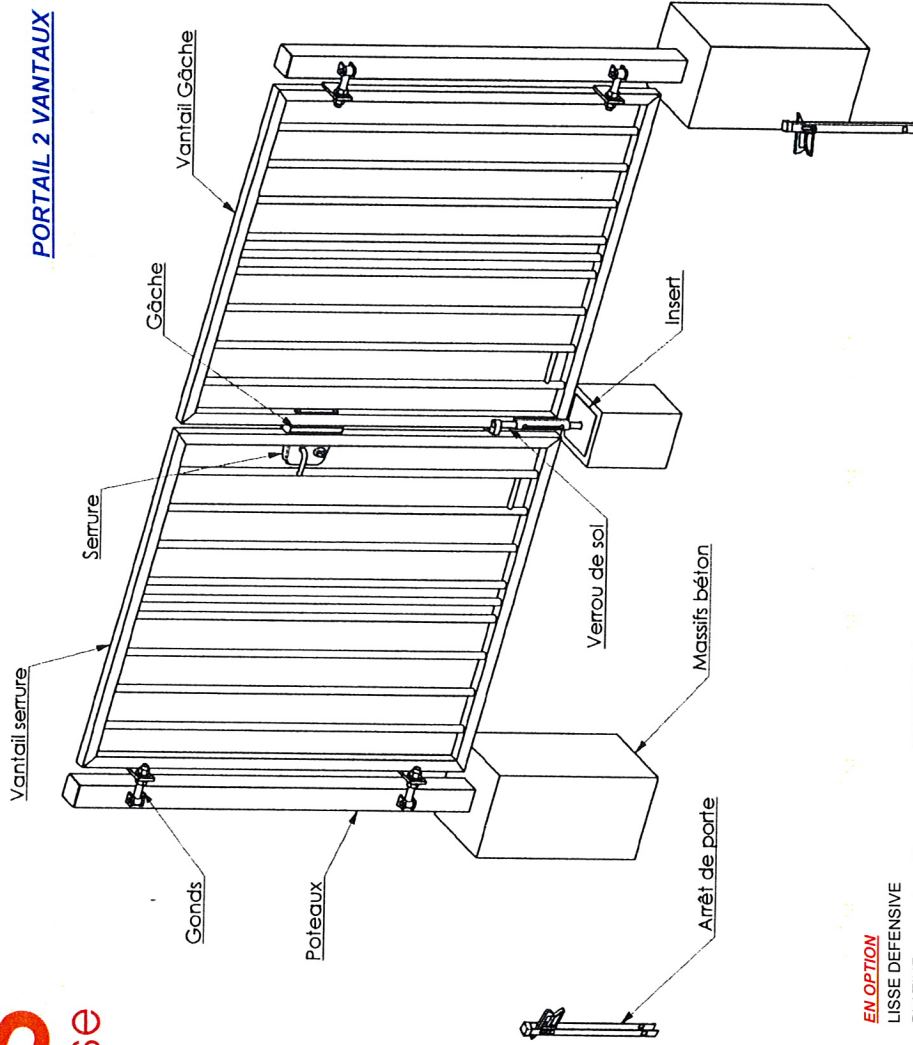

### EN OPTION

- LISSE DEFENSIVE
- PLATINE pour poteau 80
- PLATINE pour poteau 100
- PLATINE pour poteau 120
- GACHE ELECTRIQUE

- SERRURE POMPIER
- TRAPPES DE VISITE
- REMPLISSAGE GRILLAGE SOUDE 40x40 FIL 4MM
- POTEAU DEPART EQUALINE 2M

### DESCRIPTIF PORTAILS

	portillon		portail 2 vantaux			
	1m à 1m50	2m à 3m50	4m à 5m50	6m à 6m50	7m à 8m	
POTEAUX	80x80	80x80	100x100	120x120	150x150	
CADRE	40x40	40x40	50x50	60x60	80x80	
BARREAUX RONDS		25	25	25	25	
GONDS REGLABLES	18	22	22	27	27	
OUVERTURE	100°	180°	180°	180°	180°	
SERRURE A CYLINDRE EUROPEEN	X	X	X	X	X	
ARRÊT DE PORTE		X	X	X	X	
TARGETTE REVERSIBLE AVEC FOUREAU		X	X	X	X	
SCCELLEMENT SOL	X	X	X	X	X	